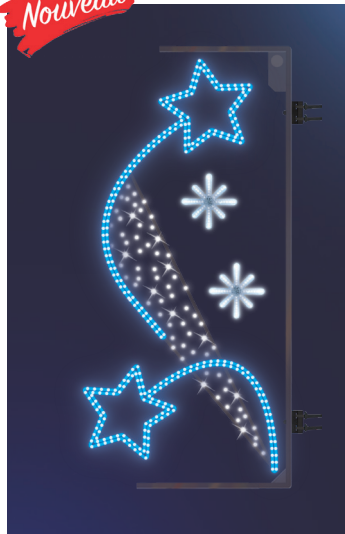

230V - Cordon 40LED/m - Avec câble d'alimentation 1,60 m, platines de fixation ou crochets de suspension - Garantie 2 ans

Nouveau

Boréal-Verso

78118-40LED | ~~338 €~~ **270 € HT**
(H)1.50 x (L)0.75 m | 27 w | 7 Kg

78119-40LED | ~~408 €~~ **326 € HT**
(H)2.00 x (L)0.95 m | 36 w | 8 Kg

Nouveau

Boréal-Relax

78120-40LED | ~~338 €~~ **270 € HT**
(H)1.50 x (L)0.75 m | 27 w | 7 Kg

78121-40LED | ~~408 €~~ **326 € HT**
(H)2.00 x (L)0.95 m | 36 w | 8 Kg

Nouveau

Boréal-Koi

78122-40LED | ~~362 €~~ **289 € HT**
(H)1.50 x (L)0.70 m | 33 w | 7 Kg

78123-40LED | ~~481 €~~ **384 € HT**
(H)2.00 x (L)0.90 m | 40 w | 8 Kg

Possibilité de mettre les décors en traversée de rues : à préciser lors de la commande.

gamme
Boréal

Exemple :
Décor Boréal-Relax

Les décors Boréal sont fournis avec une télécommande. Ainsi, vous pouvez changer la couleur du cordon LED (9 couleurs au choix) et son animation. Rendez-vous à la page 51 pour plus d'informations.

Vidéos disponibles sur
www.decolum.fr

CANDÈLABRE
TRAVERSÉE
SUSPENSION
DÉCOIRS 3D
CONSO 230V
CONSO 24V
AMPOULES
ACCESSOIRES
ÉCLAIRAGE
INTÉRIEUR
DISCOUNT