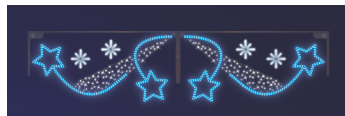

gamme
Boréal