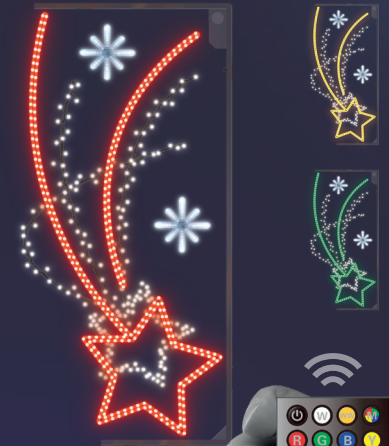

Exemple :
Décor Boréal-Relax

Les décors Boréal sont fournis avec une télécommande. Ainsi, vous pouvez changer la couleur du cordon LED (9 couleurs au choix) et son animation. Rendez-vous à la page 51 pour plus d'informations.

Vidéos disponibles sur
www.decolum.fr

CANDÈLABRE
TRAVERSÉE
SUSPENSION
DÉCOIRS 3D
CONSO 230V
CONSO 24V
AMPOULES
ACCESSOIRES
ÉCLAIRAGE
INTÉRIEUR
DISCOUNT