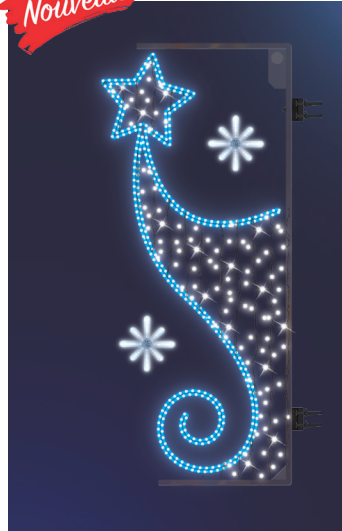

Boréal-Cligno

78106-40LED | ~~348 €~~ **278 € HT**
(H)1.50 x (L)0.75 m | 28 w | 7 Kg

78107-40LED | ~~419 €~~ **335 € HT**
(H)2.00 x (L)1.00 m | 38 w | 8 Kg

Nouveau