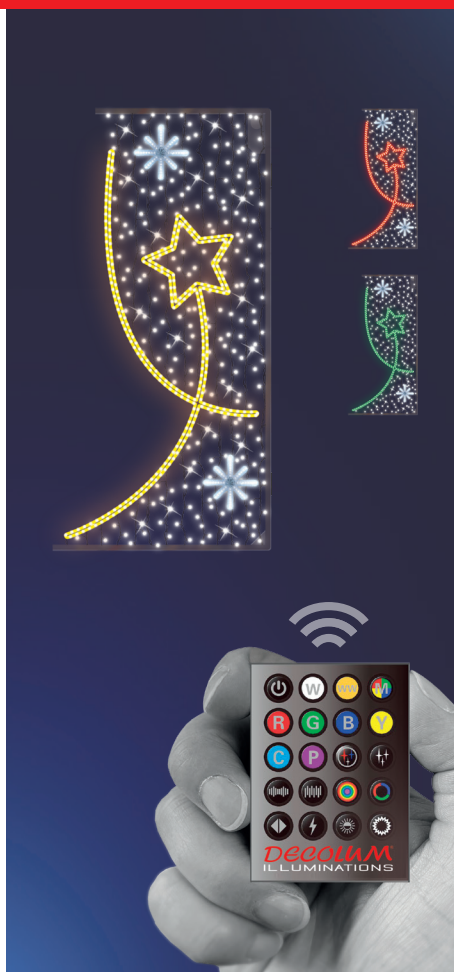

### SÉLECTIONNER LE COLORIS :

ROUGE

BLEU

BLANC CHAUD

JAUNE

BLANC PUR

VERT

VIOLET

CYAN

MULTICOLORE

### 11 ANIMATIONS DISPONIBLES :

- 1- COULEUR FIXE
- 2- COULEUR FIXE avec FLASH blanc
- 3- COULEUR FIXE avec FLASH  
(blanc + rouge + bleu)
- 4- COMBINAISON double couleurs FLASH  
(rouge + vert / blanc + bleu / blanc + rouge  
vert + bleu / rouge + jaune / bleu + rose  
blanc + rose + rouge + jaune)
- 5- Effet GRADATION
- 6- Effet BALAYAGE
- 7- Effet FLASH
- 8- Effet ONDULATION
- 9- Clignotant (vitesse réglable)
- 10- Luminosité (vitesse réglable)
- 11- Auto (vitesse réglable)

Le décor est équipé d'une **FONCTION MÉMOIRE**, il conservera vos choix après son extinction. Vous pouvez donc configurer la couleur et l'animation de vos décors lors de la pose sur candélabre et ne plus avoir besoin d'utiliser la télécommande.