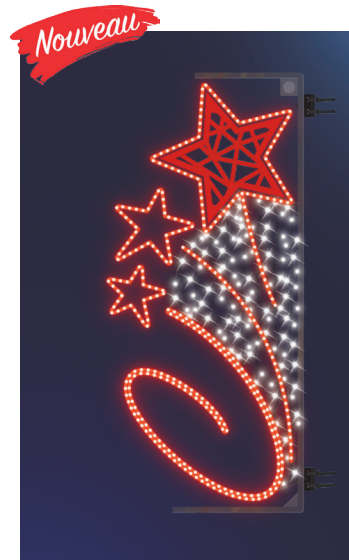

Boréal-Phoenix

78102-40LED | ~~398 €~~ 318 € HT
(H)1.50 x (L)0.85 m | 36 w | 8 Kg

78103-40LED | ~~496 €~~ 396 € HT
(H)2.00 x (L)0.90 m | 43 w | 9 Kg