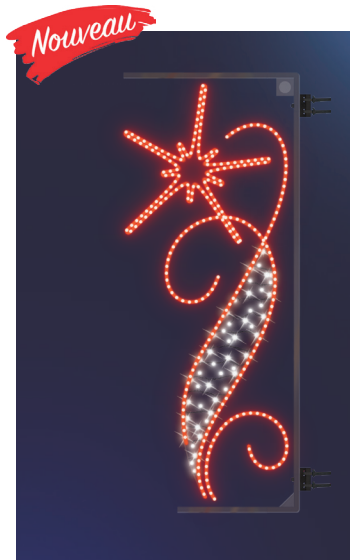

Boréal-Mensa

78100-40LED | ~~356 €~~ 285 € HT
(H)1.50 x (L)0.60 m | 29 w | 7 Kg

78101-40LED | ~~428 €~~ 342 € HT
(H)2.00 x (L)0.80 m | 39 w | 8 Kg