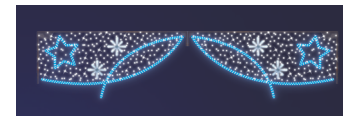

**Nouveau**

**Boréal-Koi**

78122-40LED | ~~362 €~~ **289 € HT**  
(H)1.50 x (L)0.70 m | 33 w | 7 Kg

78123-40LED | ~~481 €~~ **384 € HT**  
(H)2.00 x (L)0.90 m | 40 w | 8 Kg

Possibilité de mettre les décors en traversée de rues : à préciser lors de la commande.