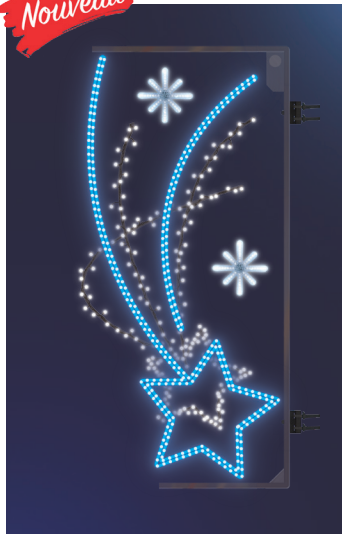

Boréal-Verso

78118-40LED | ~~338 €~~ **270 € HT**
(H)1.50 x (L)0.75 m | 27 w | 7 Kg

78119-40LED | ~~408 €~~ **326 € HT**
(H)2.00 x (L)0.95 m | 36 w | 8 Kg

Nouveau