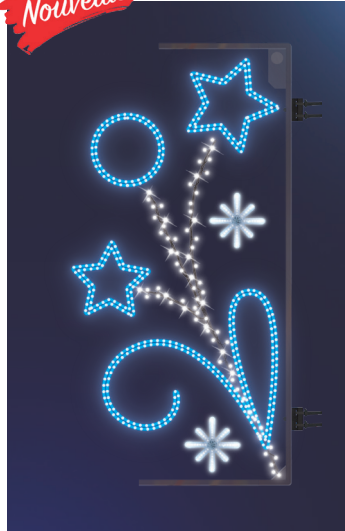

230V - Cordon 40LED/m - Avec câble d'alimentation 1,60 m, platines de fixation ou crochets de suspension - Garantie 2 ans

Nouveau

Boréal-Cligno

78106-40LED | ~~348 €~~ **278 € HT**
(H)1.50 x (L)0.75 m | 28 w | 7 Kg

78107-40LED | ~~419 €~~ **335 € HT**
(H)2.00 x (L)1.00 m | 38 w | 8 Kg

Nouveau

Boréal-Lydia

78108-40LED | ~~338 €~~ **270 € HT**
(H)1.50 x (L)0.65 m | 29 w | 7 Kg

78109-40LED | ~~408 €~~ **326 € HT**
(H)2.00 x (L)0.85 m | 39 w | 8 Kg

Nouveau

Boréal-Kore

78110-40LED | ~~366 €~~ **292 € HT**
(H)1.50 x (L)0.75 m | 31 w | 7 Kg

78111-40LED | ~~441 €~~ **352 € HT**
(H)2.00 x (L)1.00 m | 40 w | 8 Kg

Possibilité de mettre les décors en traversée de rues : à préciser lors de la commande.

gamme Boréal

Exemple :
Décor Boréal-Kore

Les décors Boréal sont fournis avec une télécommande. Ainsi, vous pouvez changer la couleur du cordon LED (9 couleurs au choix) et son animation. Rendez-vous à la page 51 pour plus d'informations.

Vidéos disponibles sur
www.decolum.fr