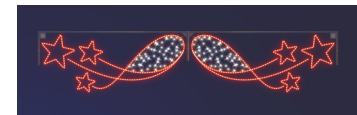

## Boréal-Sagitta

78104-40LED | ~~362 €~~ 292 € HT  
(H)1.50 x (L)0.60 m | 33 w | 8 Kg

78105-40LED | ~~481 €~~ 384 € HT  
(H)2.00 x (L)0.80 m | 43 w | 9Kg

Possibilité de mettre les décors en traversée de rues : à préciser lors de la commande.