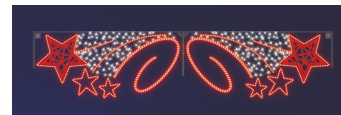

## Boréal-Sagitta

78104-40LED | ~~362 €~~ 292 € HT  
(H)1.50 x (L)0.60 m | 33 w | 8 Kg

78105-40LED | ~~481 €~~ 384 € HT  
(H)2.00 x (L)0.80 m | 43 w | 9Kg

Possibilité de mettre les décors en traversée de rues : à préciser lors de la commande.