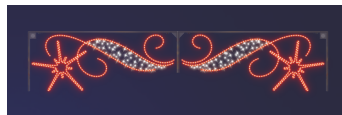

## Boréal-Sagitta

78104-40LED | ~~362 €~~ 292 € HT  
(H)1.50 x (L)0.60 m | 33 w | 8 Kg

78105-40LED | ~~481 €~~ 384 € HT  
(H)2.00 x (L)0.80 m | 43 w | 9Kg

Possibilité de mettre les décors en traversée de rues : à préciser lors de la commande.